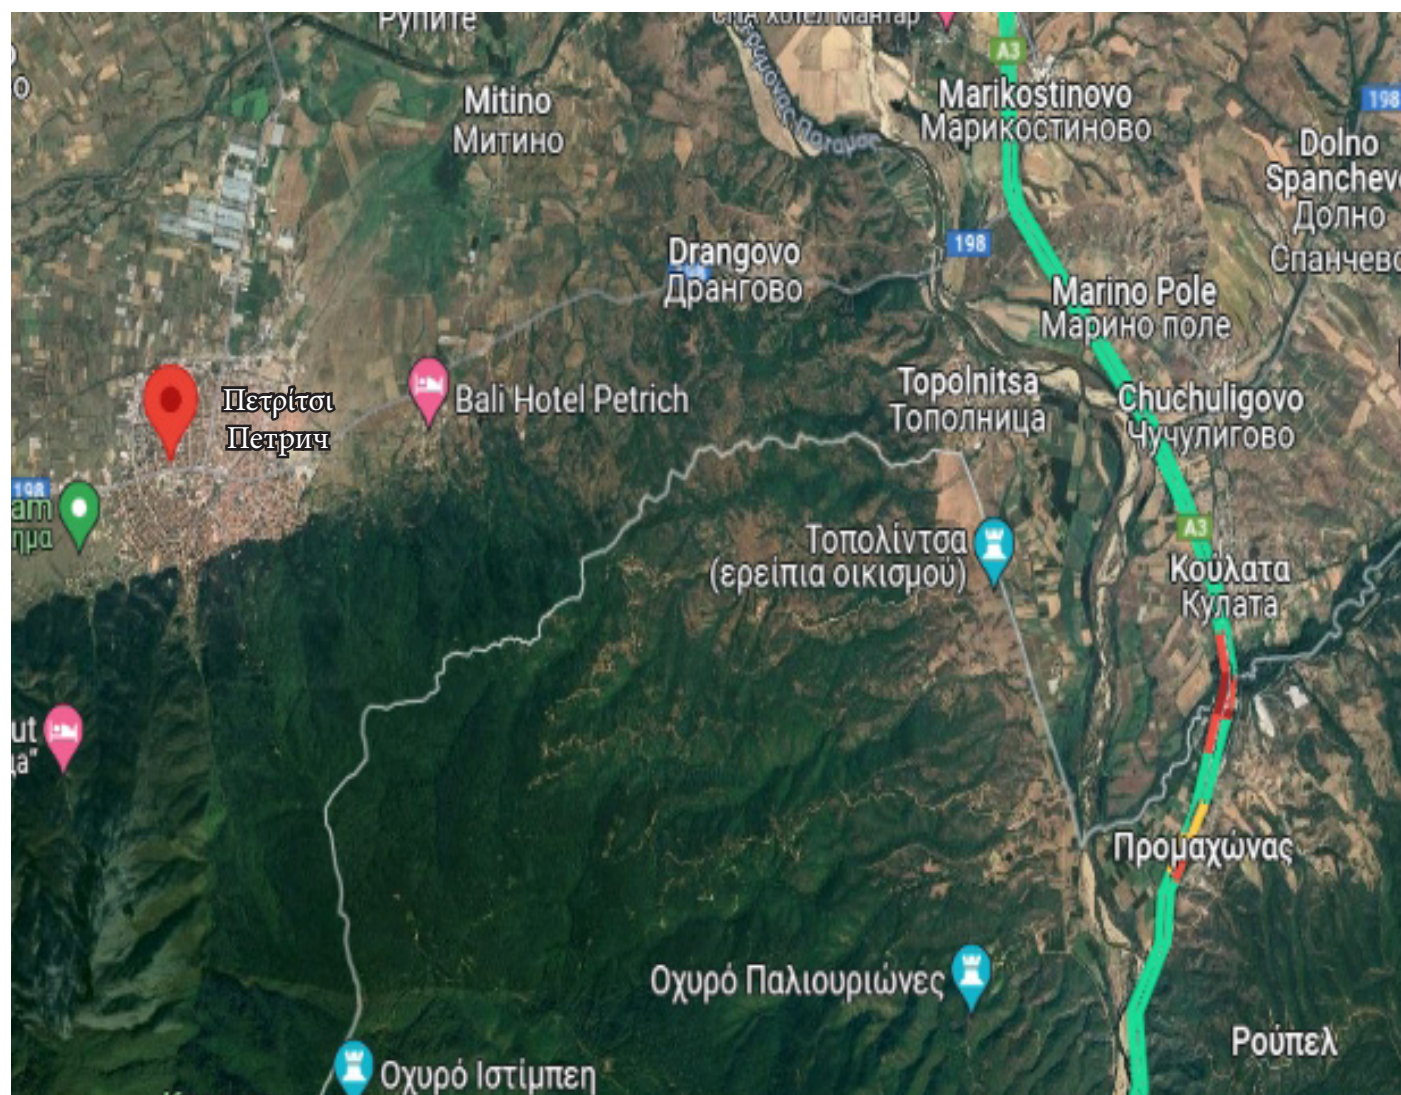

ПЯСЪКОСТРУЕНЕ

гр.Петрич ул. Марица 28

www.dkplasmacut.com

 DK Plasma Cut

 dkplasmacut@gmail.com

 +359 877142213 ; +359 887684753

ПАРАПЕТИ, СТЪЛБИЦА, ТЕРАСИ

ИЗРАБОТКА ПО ПОРЪЧКА